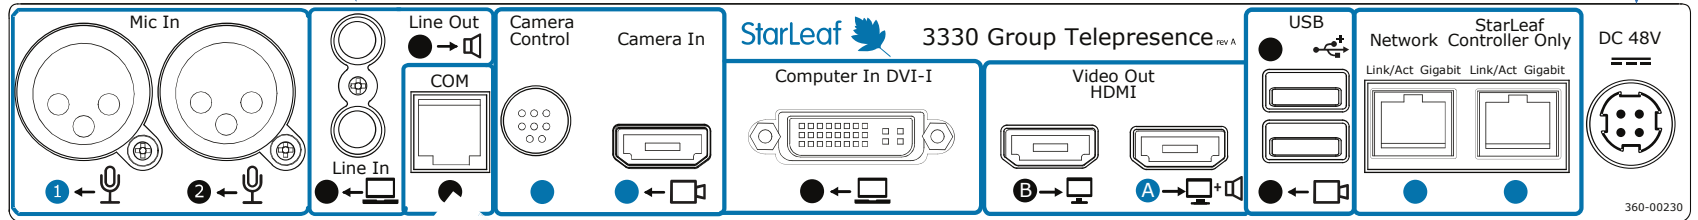

Installer un GT mini

Camera

Alimentation camera

PTZ camera control (VISCA In)

PTZ camera video-out

Alimentation

Microphone

Écran 2 (optionnel)

Écran 1

Réseau

480-00100-07